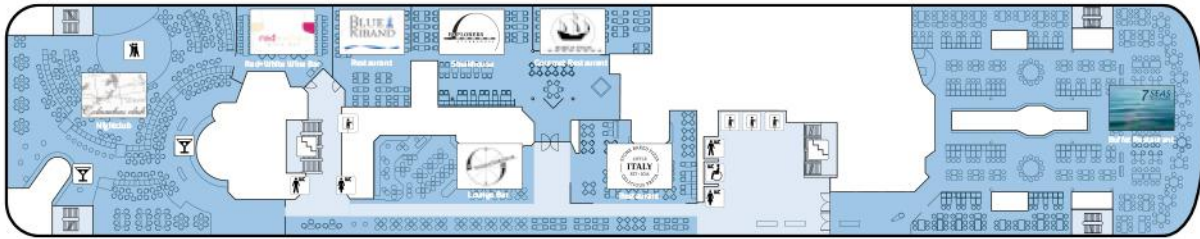

## TEKNISKE DATA

Længde:	170,90 m
Bredde:	27,60 m
Dybgang:	6,35 m
Service fart:	16,10 knob
HK:	35.900
Byggeår:	1994/2003/2005/2008/2014
Passagerer:	1790
Kabiner:	637 stk.
Biler:	450 stk.
Sømil:	1,852 km
Knob:	1,852 km/t
Distance Kbh-Oslo:	275 sømil/509 km
Tonnage:	35.498 ton

## TECHNICAL INFORMATION

Length:	170,90 m
Width:	27,60 m
Draught:	6,35 m
Service speed:	16,10 knots
BHP:	35.900
Build:	1994/2003/2005/2008/2014
Passengers:	1790
Cabins:	637 pcs.
Cars:	450 pcs.
Nautical Mile:	1,852 km
Knots:	1,852 km/h
Distance Cph-Oslo:	275 Nautical Mile/509 km
Tonnage:	35.498 Tons

DECK 11

DECK 10

DECK 9

DECK 8

DECK 7

DECK 6

DECK 5

DECK 2