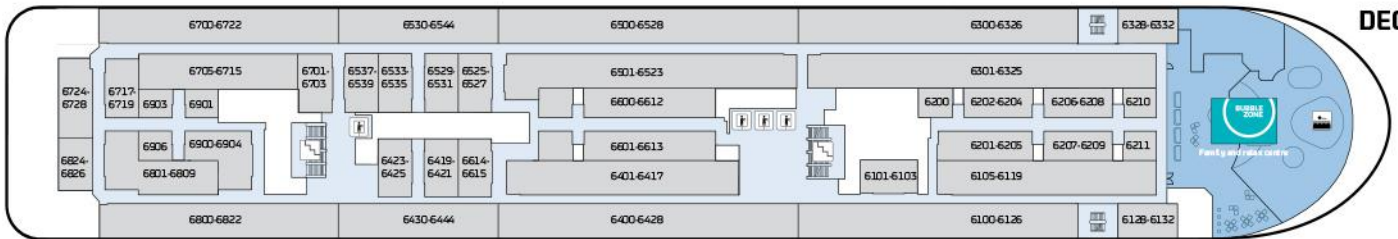

## TEKNISKE DATA

Længde:	170,90 m
Bredde:	27,60 m
Dybgang:	6,35 m
Service fart:	16,10 knob
HK:	35.900
Byggeår:	1994/2003/2005/2008/2014
Passagerer:	1790
Kabiner:	637 stk.
Biler:	450 stk.
Sømil:	1,852 km
Knob:	1,852 km/t
Distance Kbh-Oslo:	275 sømil/509 km
Tonnage:	35.498 ton

## TECHNICAL INFORMATION

Length:	170,90 m
Width:	27,60 m
Draught:	6,35 m
Service speed:	16,10 knots
BHP:	35.900
Build:	1994/2003/2005/2008/2014
Passengers:	1790
Cabins:	637 pcs.
Cars:	450 pcs.
Nautical Mile:	1,852 km
Knots:	1,852 km/h
Distance Cph-Oslo:	275 Nautical Mile/509 km
Tonnage:	35.498 Tons

DECK 11

DECK 10

DECK 9

DECK 8

DECK 7

DECK 6

DECK 5

DECK 2