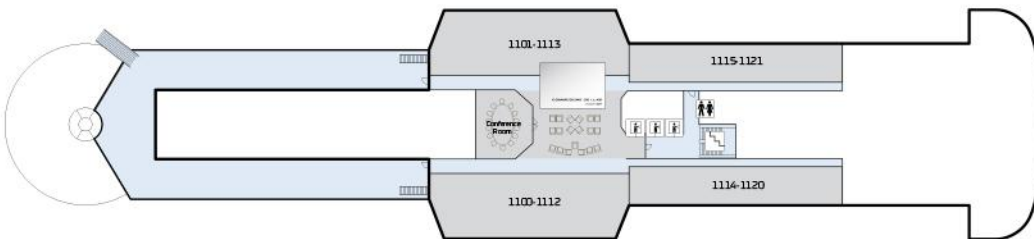

## TEKNISKE DATA

Længde:	170,90 m
Bredde:	27,60 m
Dybgang:	6,35 m
Service fart:	16,10 knob
HK:	35.900
Byggeår:	1994/2003/2005/2008/2014
Passagerer:	1790
Kabiner:	637 stk.
Biler:	450 stk.
Sømil:	1,852 km
Knob:	1,852 km/t
Distance Kbh-Oslo:	275 sømil/509 km
Tonnage:	35.498 ton

## TECHNICAL INFORMATION

Length:	170,90 m
Width:	27,60 m
Draught:	6,35 m
Service speed:	16,10 knots
BHP:	35.900
Build:	1994/2003/2005/2008/2014
Passengers:	1790
Cabins:	637 pcs.
Cars:	450 pcs.
Nautical Mile:	1,852 km
Knots:	1,852 km/h
Distance Cph-Oslo:	275 Nautical Mile/509 km
Tonnage:	35.498 Tons