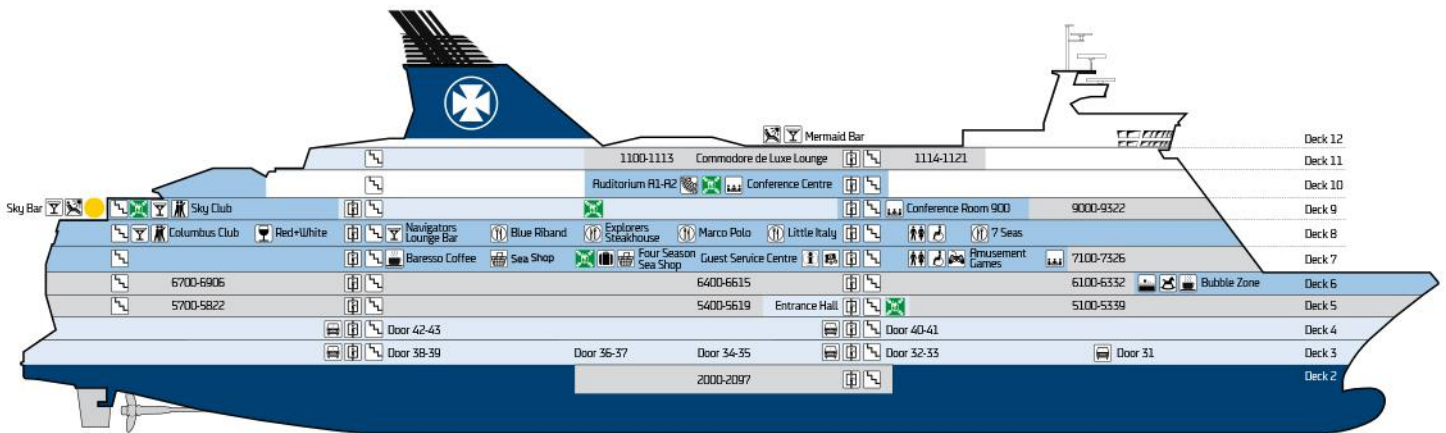

# CROWN SEAWAYS

## TEKNISKE DATA

Længde:	170,90 m
Bredde:	27,60 m
Dybgang:	6,35 m
Service fart:	16,10 knob
HK:	35.900
Byggeår:	1994/2003/2005/2008/2014
Passagerer:	1790
Kabiner:	637 stk.
Biler:	450 stk.
Sømil:	1,852 km
Knob:	1,852 km/t
Distance Kbh-Oslo:	275 sømil/509 km
Tonnage:	35.498 ton

## TECHNICAL INFORMATION

Length:	170,90 m
Width:	27,60 m
Draught:	6,35 m
Service speed:	16,10 knots
BHP:	35.900
Build:	1994/2003/2005/2008/2014
Passengers:	1790
Cabins:	637 pcs.
Cars:	450 pcs.
Nautical Mile:	1,852 km
Knots:	1,852 km/h
Distance Cph-Oslo:	275 Nautical Mile/509 km
Tonnage:	35.498 Tons