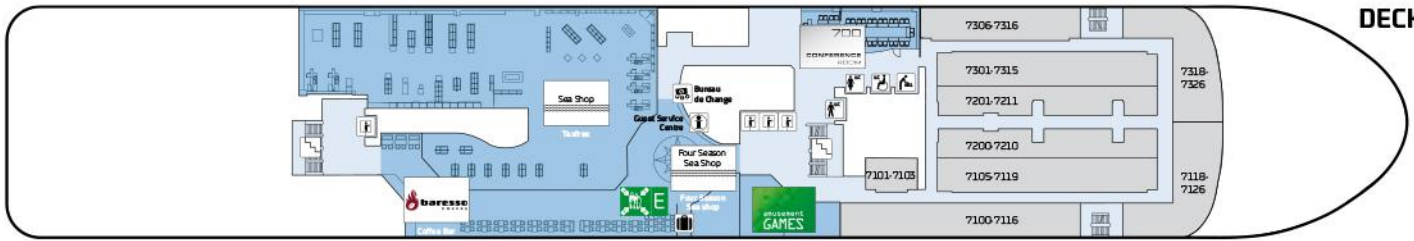

## TEKNISKE DATA

Længde:	170,90 m
Bredde:	27,60 m
Dybgang:	6,35 m
Service fart:	16,10 knob
HK:	35.900
Byggeår:	1994/2003/2005/2008/2014
Passagerer:	1790
Kabiner:	637 stk.
Biler:	450 stk.
Sømil:	1,852 km
Knob:	1,852 km/t
Distance Kbh-Oslo:	275 sømil/509 km
Tonnage:	35.498 ton

## TECHNICAL INFORMATION

Length:	170,90 m
Width:	27,60 m
Draught:	6,35 m
Service speed:	16,10 knots
BHP:	35.900
Build:	1994/2003/2005/2008/2014
Passengers:	1790
Cabins:	637 pcs.
Cars:	450 pcs.
Nautical Mile:	1,852 km
Knots:	1,852 km/h
Distance Cph-Oslo:	275 Nautical Mile/509 km
Tonnage:	35.498 Tons

DECK 11

DECK 10

DECK 9

DECK 8

DECK 7

DECK 6

DECK 5

DECK 2