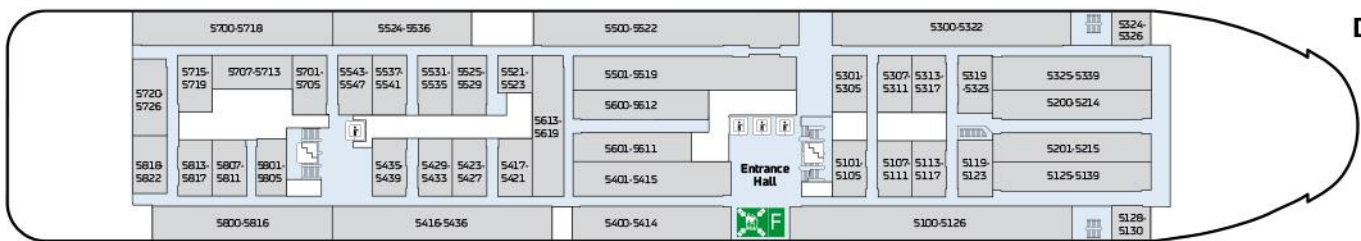

## TEKNISKE DATA

Længde:	170,90 m
Bredde:	27,60 m
Dybgang:	6,35 m
Service fart:	16,10 knob
HK:	35.900
Byggeår:	1994/2003/2005/2008/2014
Passagerer:	1790
Kabiner:	637 stk.
Biler:	450 stk.
Sømil:	1,852 km
Knob:	1,852 km/t
Distance Kbh-Oslo:	275 sømil/509 km
Tonnage:	35.498 ton

## TECHNICAL INFORMATION

Length:	170,90 m
Width:	27,60 m
Draught:	6,35 m
Service speed:	16,10 knots
BHP:	35.900
Build:	1994/2003/2005/2008/2014
Passengers:	1790
Cabins:	637 pcs.
Cars:	450 pcs.
Nautical Mile:	1,852 km
Knots:	1,852 km/h
Distance Cph-Oslo:	275 Nautical Mile/509 km
Tonnage:	35.498 Tons

DECK 11

DECK 10

DECK 9

DECK 8

DECK 7

DECK 6

DECK 5

DECK 2