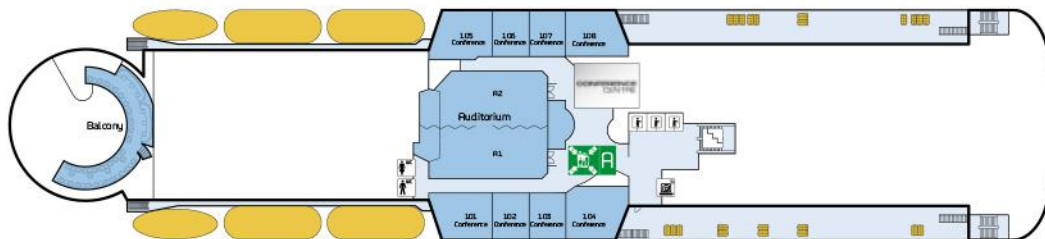

CROWN SEAWAYS

TEKNISKE DATA

Længde:	170,90 m
Bredde:	27,60 m
Dybgang:	6,35 m
Service fart:	16,10 knob
HK:	35.900
Byggeår:	1994/2003/2005/2008/2014
Passagerer:	1790
Kabiner:	637 stk.
Biler:	450 stk.
Sømil:	1,852 km
Knob:	1,852 km/t
Distance Kbh-Oslo:	275 sømil/509 km
Tonnage:	35.498 ton

TECHNICAL INFORMATION

Length:	170,90 m
Width:	27,60 m
Draught:	6,35 m
Service speed:	16,10 knots
BHP:	35.900
Build:	1994/2003/2005/2008/2014
Passengers:	1790
Cabins:	637 pcs.
Cars:	450 pcs.
Nautical Mile:	1,852 km
Knots:	1,852 km/h
Distance Cph-Oslo:	275 Nautical Mile/509 km
Tonnage:	35.498 Tons