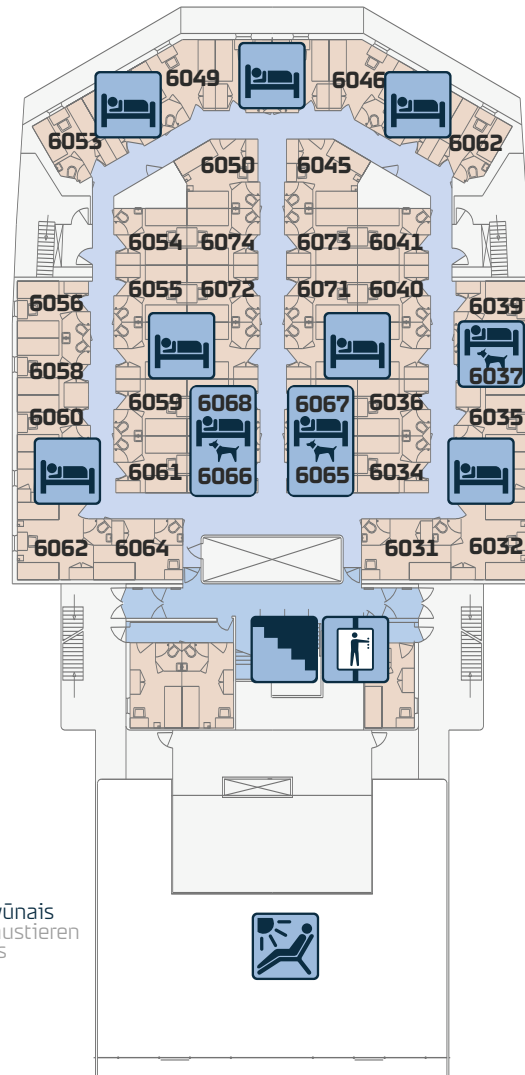

OPTIMA SEAWAYS

PASLAUGOS KELTE / BORDSERVICESERVICES ON BOARD

Denis / Deck 5

Denis / Deck 6

-  Registratūra
Rezeption
Reception
-  Kajutės
Kabinen
Cabins
-  Sėdimų vietų salonas
Pullmannsitzbereich
Reclining seats
-  Kajutė keliaujantiems su gyvūnais
Kabine für Passagiere mit Haustieren
Cabin for Travellers with Pets
-  Restoranas
Restaurant
-  Baras
Bar
-  Lauko baras
Außendeck-Bar
Sun Deck Bar
-  Parduotuvė
Bordshop
Onboard shop
-  Vaikų žaidimų kambarys
Kinderspielzimmer
Children playroom
-  Rūkymo vieta
Raucherbereich
Smoking Area
-  Tualetas
Toilette
Toilet
-  Tualetas neįgaliesiems
Toilette für Behinderte
Toilet for Disabled
-  Atviras denis
Außendeck
Sun Deck
-  Liftas
Lift
-  Laiptai
Treppe
Stairs