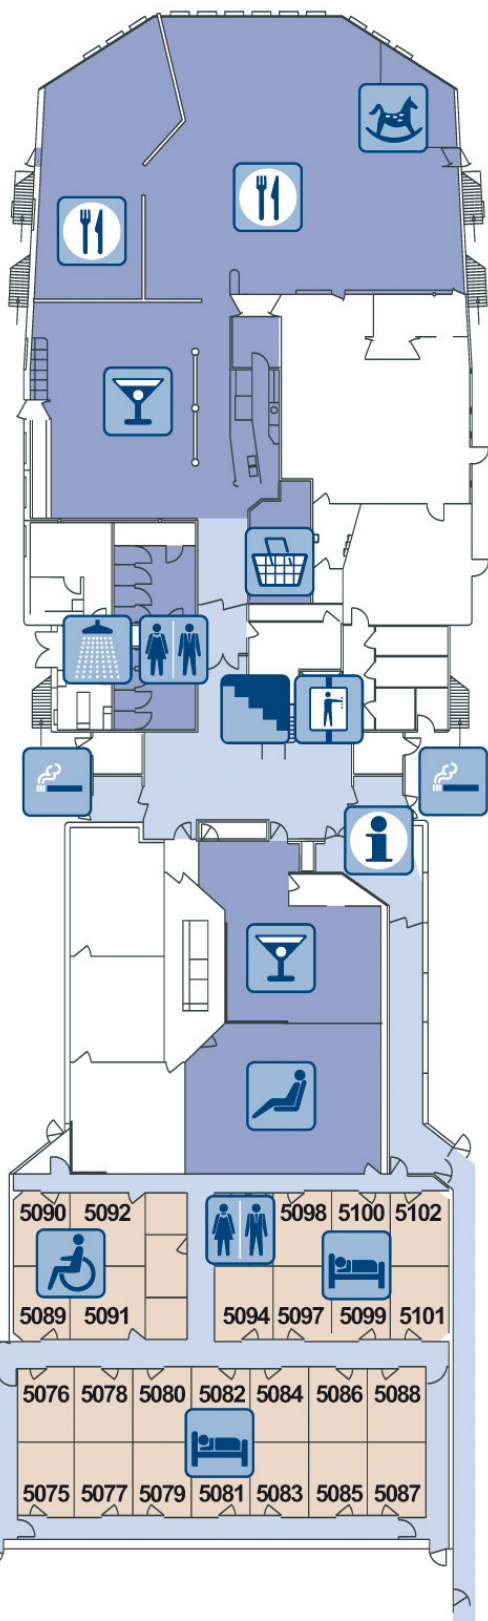

OPTIMA SEAWAYS

PASLAUGOS KELTE / BORDSERVICE SERVICES ON BOARD

Deck 5

Deck 6

-  Registratūra
Rezeption
Reception
-  Kajutės
Kabinen
Cabins
-  Sėdimų vietų salonas
Pullmannsitzbereich
Reclining seats
-  Kajutė keliaujantiems su gyvūnais
Kabine für Passagiere mit Haustieren
Cabin for Travellers with Pets
-  Restoranas
Restaurant
-  Baras
Bar
-  Parduotuvė
Bordshop
Onboard shop
-  Vaikų žaidimų kambarys
Kinderspielzimmer
Children playroom
-  Rūkymo vieta
Raucherbereich
Smoking Area

-  Tualetas
Toilette
Toilet
-  Tualetas neigaliesiems
Toilette für Behinderte
Toilet for Disabled
-  Atviras denis
Außendeck
Sun Deck
-  Liftas
Lift
-  Laiptai
Treppe
Stairs

KIEL - KLAIPEDA

DFDS.DE

DFDS
SEAWAYS