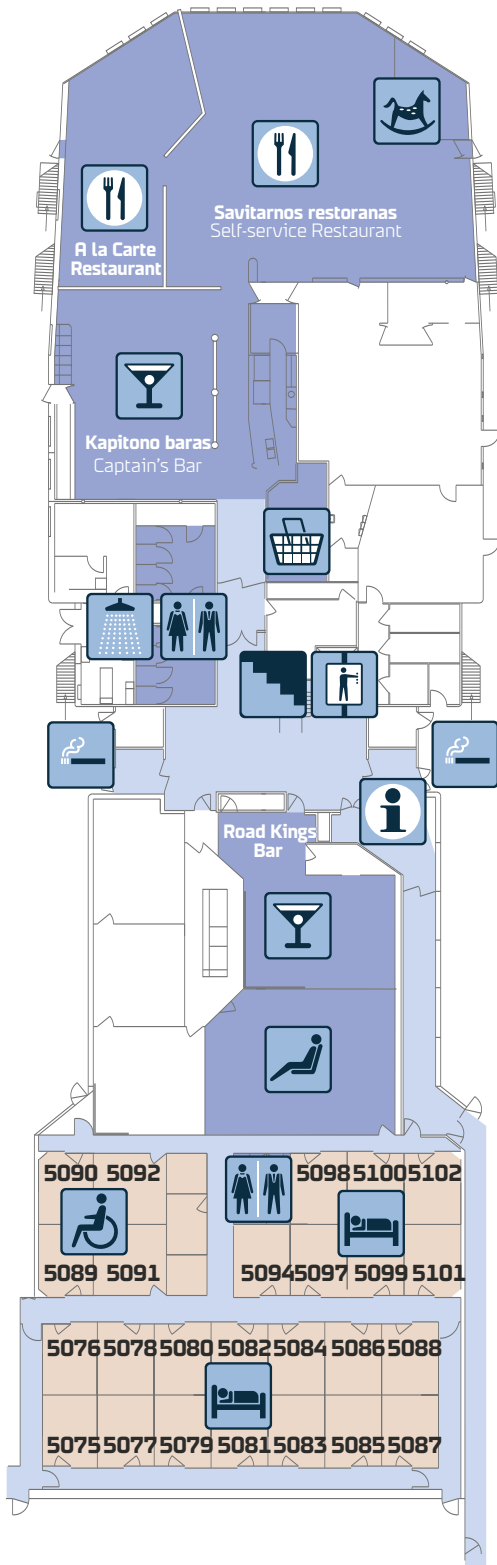

OPTIMA SEAWAYS

PASLAUGOS KELTE / BORDSERVICESERVICES ON BOARD

Denis / Deck 5

Denis / Deck 6

-  Registratūra
Rezeption
Reception
-  Kajutės
Kabinen
Cabins
-  Sėdimų vietų salonas
Pullmannsitzbereich
Reclining seats
-  Kajutė keliaujantiems su gyvūnais
Kabine für Passagiere mit Haustieren
Cabin for Travellers with Pets
-  Restoranas
Restaurant
-  Baras
Bar
-  Lauko baras
Außendeck-Bar
Sun Deck Bar
-  Parduotuvė
Bordshop
Onboard shop
-  Vaikų žaidimų kambarys
Kinderspielzimmer
Children playroom
-  Rūkymo vieta
Raucherbereich
Smoking Area
-  Tualetas
Toilette
Toilet
-  Tualetas neįgaliesiems
Toilette für Behinderte
Toilet for Disabled
-  Atviras denis
Außendeck
Sun Deck
-  Liftas
Lift
-  Laiptai
Treppe
Stairs

KIEL – KLAIPEDA

DFDS.DE