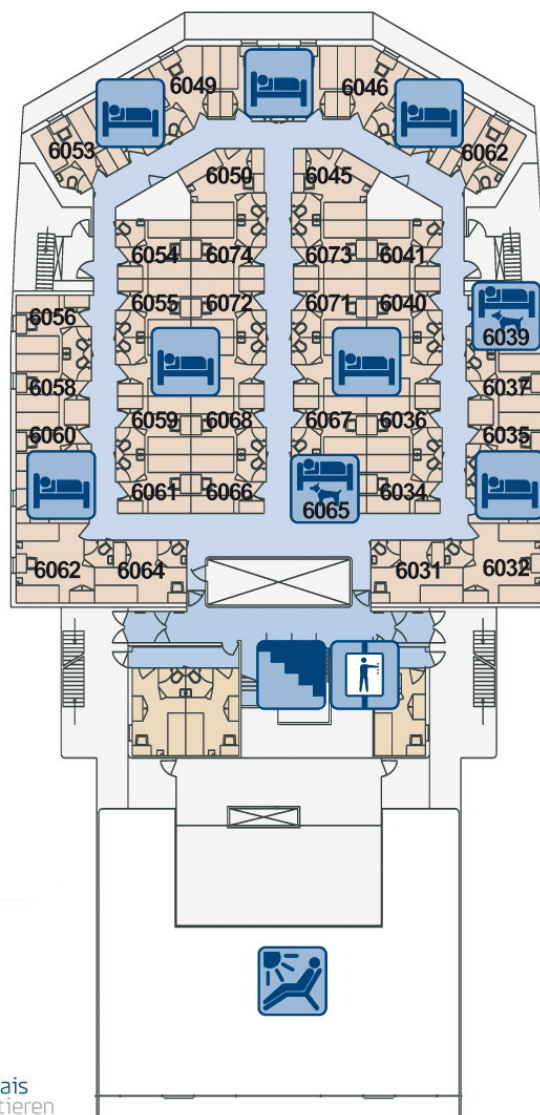

OPTIMA SEAWAYS

PASLAUGOS KELTE / BORDSERVICE SERVICES ON BOARD

Deck 5

Deck 6

-  Registratūra
Rezeption
Reception
-  Kajutės
Kabinen
Cabins
-  Sėdimų vietų salonas
Pullmannsitzbereich
Reclining seats
-  Kajutė keliaujantiems su gyvūnais
Kabine für Passagiere mit Haustieren
Cabin for Travellers with Pets
-  Restoranas
Restaurant
-  Baras
Bar
-  Parduotuvė
Bordshop
Onboard shop
-  Vaikų žaidimų kambarys
Kinderspielzimmer
Children playroom
-  Rūkymo vieta
Raucherbereich
Smoking Area

-  Tualetas
Toilette
Toilet
-  Tualetas neigaliesiems
Toilette für Behinderte
Toilet for Disabled
-  Atviras denis
Außendeck
Sun Deck
-  Liftas
Lift
-  Laiptai
Treppe
Stairs

KIEL - KLAIPEDA

DFDS.DE

DFDS
SEAWAYS