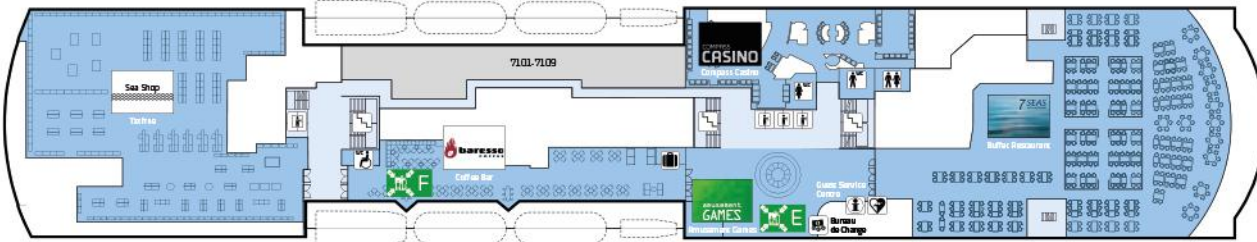

PEARL SEAWAYS

TEKNISKE DATA

Længde: 178,40 m
 Bredde: 33,80 m
 Dybgang: 6,50 m
 Service fart: 16,50 knob
 Motorkraft: 23.760 kW
 Byggeår: 1989/2001/2005/2014
 Passagerer: 1852
 Kabiner: 702 stk.
 Biler: 320 stk.
 Sømil: 1852 m
 Knob: 1,852 km/t
 Distance Kbh-Oslo: 275 sømil/509 km

DECK 11

DECK 10

DECK 9

PEARL SEAWAYS

DECK 8

DECK 7

DECK 6

DECK 5