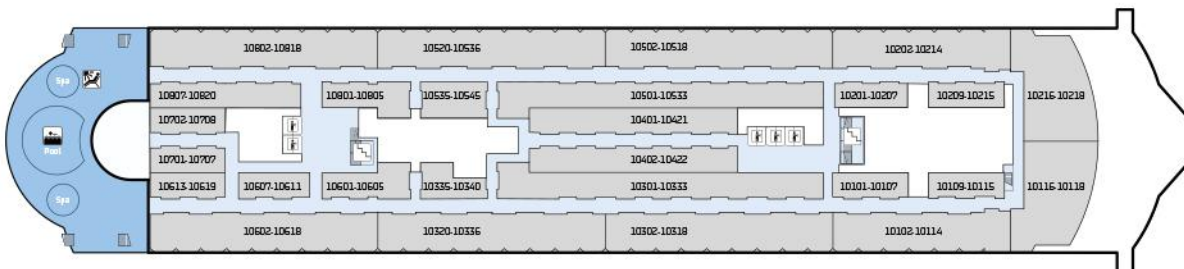

PEARL SEAWAYS

TEKNISKE DATA

Længde: 178,40 m
 Bredde: 33,80 m
 Dybgang: 6,50 m
 Service fart: 16,50 knob
 Motorkraft: 23.760 kW
 Byggeår: 1989/2001/2005/2014
 Passagerer: 1852
 Kabiner: 702 stk.
 Biler: 320 stk.
 Sømil: 1852 m
 Knob: 1,852 km/t
 Distance Kbh-Oslo: 275 sømil/509 km

TECHNICAL INFORMATION

Length: 178,40 m
 Width: 33,80 m
 Draught: 6,50 m
 Service speed: 16,50 knots
 Engine power: 23.760 kW
 Build: 1989/2001/2005/2014
 Passengers: 1852
 Cabins: 702 pcs.
 Cars: 320 pcs.
 Nautical Mile: 1852 m
 Knots: 1,852 km/h
 Distance Cph-Oslo: 275 Nautical Mile/509 km

DECK 11

DECK 10

DECK 9

PEARL SEAWAYS

DECK 8

DECK 7

DECK 6

DECK 5