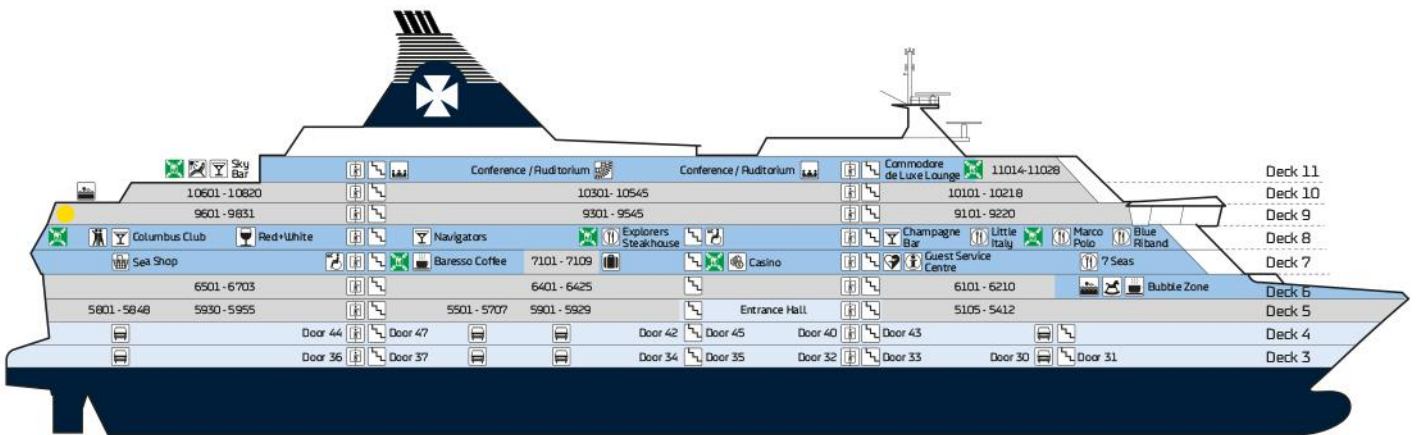

PEARL SEAWAYS

TEKNISKE DATA

Længde: 178,40 m
 Bredde: 33,80 m
 Dybgang: 6,50 m
 Service fart: 16,50 knob
 Motorkraft: 23.760 kW
 Byggeår: 1989/2001/2005/2014
 Passagerer: 1852
 Kabiner: 702 stk.
 Biler: 320 stk.
 Sømil: 1852 m
 Knob: 1,852 km/t
 Distance Kbh-Oslo: 275 sømil/509 km

TECHNICAL INFORMATION

Length: 178,40 m
 Width: 33,80 m
 Draught: 6,50 m
 Service speed: 16,50 knots
 Engine power: 23.760 kW
 Build: 1989/2001/2005/2014
 Passengers: 1852
 Cabins: 702 pcs.
 Cars: 320 pcs.
 Nautical Mile: 1852 m
 Knots: 1,852 km/h
 Distance Cph-Oslo: 275 Nautical Mile/509 km

DECK 11

DECK 10

DECK 9

PEARL SEAWAYS

DECK 8

DECK 7

DECK 6

DECK 5