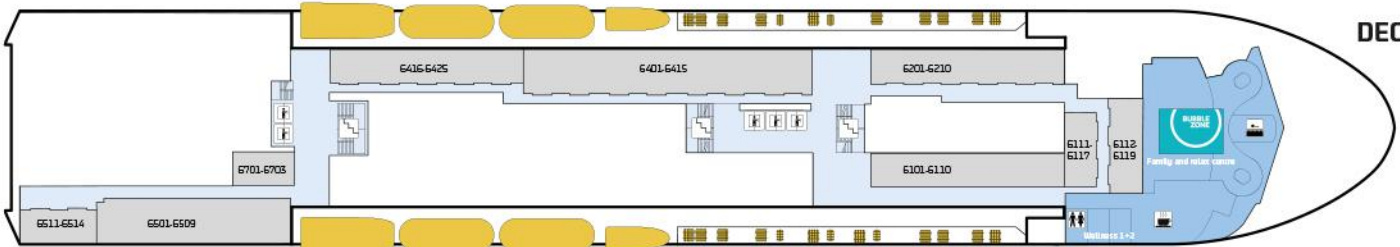

PEARL SEAWAYS

TEKNISKE DATA

Længde: 178,40 m
 Bredde: 33,80 m
 Dybgang: 6,50 m
 Service fart: 16,50 knob
 Motorkraft: 23.760 kW
 Byggeår: 1989/2001/2005/2014
 Passagerer: 1852
 Kabiner: 702 stk.
 Biler: 320 stk.
 Sømil: 1852 m
 Knob: 1,852 km/t
 Distance Kbh-Oslo: 275 sømil/509 km

TECHNICAL INFORMATION

Length: 178,40 m
 Width: 33,80 m
 Draught: 6,50 m
 Service speed: 16,50 knots
 Engine power: 23.760 kW
 Build: 1989/2001/2005/2014
 Passengers: 1852
 Cabins: 702 pcs.
 Cars: 320 pcs.
 Nautical Mile: 1852 m
 Knots: 1,852 km/h
 Distance Cph-Oslo: 275 Nautical Mile/509 km

DECK 11

DECK 10

DECK 9

PEARL SEAWAYS

DECK 8

DECK 7

DECK 6

DECK 5