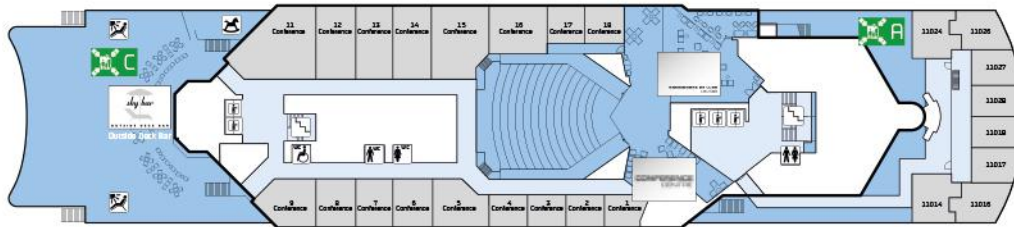

PEARL SEAWAYS

TEKNISKE DATA

Længde: 178,40 m
 Bredde: 33,80 m
 Dybgang: 6,50 m
 Service fart: 16,50 knob
 Motorkraft: 23.760 kW
 Byggeår: 1989/2001/2005/2014
 Passagerer: 1852
 Kabiner: 702 stk.
 Biler: 320 stk.
 Sømil: 1852 m
 Knob: 1,852 km/t
 Distance Kbh-Oslo: 275 sømil/509 km

TECHNICAL INFORMATION

Length: 178,40 m
 Width: 33,80 m
 Draught: 6,50 m
 Service speed: 16,50 knots
 Engine power: 23.760 kW
 Build: 1989/2001/2005/2014
 Passengers: 1852
 Cabins: 702 pcs.
 Cars: 320 pcs.
 Nautical Mile: 1852 m
 Knots: 1,852 km/h
 Distance Cph-Oslo: 275 Nautical Mile/509 km

DECK 11

DECK 10

DECK 9

PEARL SEAWAYS

DECK 8

DECK 7

DECK 6

DECK 5