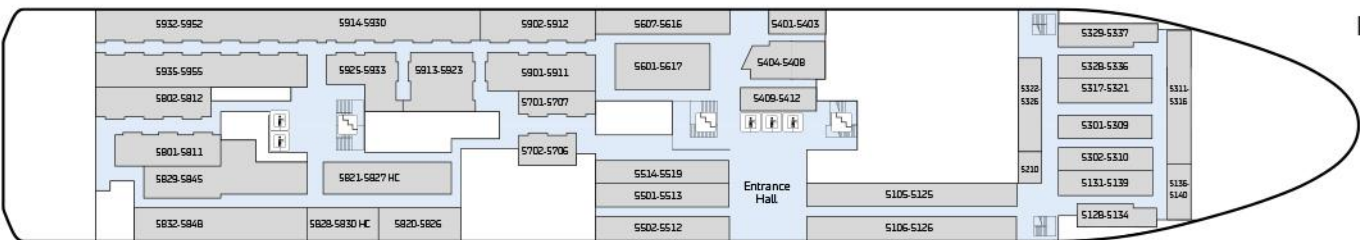

PEARL SEAWAYS

TEKNISKE DATA

Længde: 178,40 m
 Bredde: 33,80 m
 Dybgang: 6,50 m
 Service fart: 16,50 knob
 Motorkraft: 23.760 kW
 Byggeår: 1989/2001/2005/2014
 Passagerer: 1852
 Kabiner: 702 stk.
 Biler: 320 stk.
 Sømil: 1852 m
 Knob: 1,852 km/t
 Distance Kbh-Oslo: 275 sømil/509 km

TECHNICAL INFORMATION

Length: 178,40 m
 Width: 33,80 m
 Draught: 6,50 m
 Service speed: 16,50 knots
 Engine power: 23.760 kW
 Build: 1989/2001/2005/2014
 Passengers: 1852
 Cabins: 702 pcs.
 Cars: 320 pcs.
 Nautical Mile: 1852 m
 Knots: 1,852 km/h
 Distance Cph-Oslo: 275 Nautical Mile/509 km

DECK 11

DECK 10

DECK 9

PEARL SEAWAYS

DECK 8

DECK 7

DECK 6

DECK 5