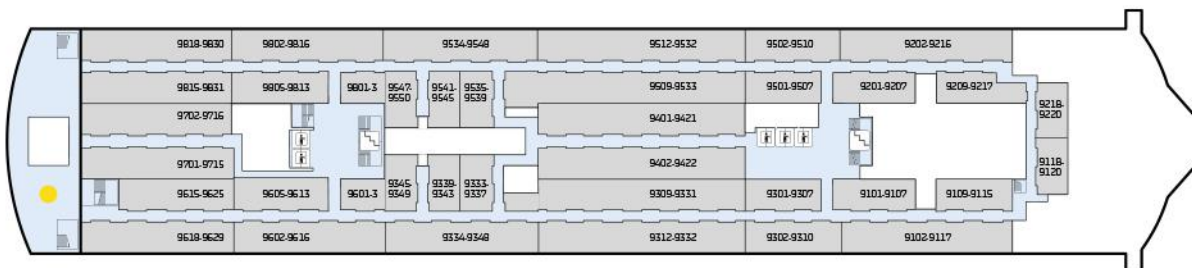

PEARL SEAWAYS

TEKNISKE DATA

Længde: 178,40 m
 Bredde: 33,80 m
 Dybgang: 6,50 m
 Service fart: 16,50 knob
 Motorkraft: 23.760 kW
 Byggeår: 1989/2001/2005/2014
 Passagerer: 1852
 Kabiner: 702 stk.
 Biler: 320 stk.
 Sømil: 1852 m
 Knob: 1,852 km/t
 Distance Kbh-Oslo: 275 sømil/509 km

TECHNICAL INFORMATION

Length: 178,40 m
 Width: 33,80 m
 Draught: 6,50 m
 Service speed: 16,50 knots
 Engine power: 23.760 kW
 Build: 1989/2001/2005/2014
 Passengers: 1852
 Cabins: 702 pcs.
 Cars: 320 pcs.
 Nautical Mile: 1852 m
 Knots: 1,852 km/h
 Distance Cph-Oslo: 275 Nautical Mile/509 km

DECK 11

DECK 10

DECK 9

PEARL SEAWAYS

DECK 8

DECK 7

DECK 6

DECK 5