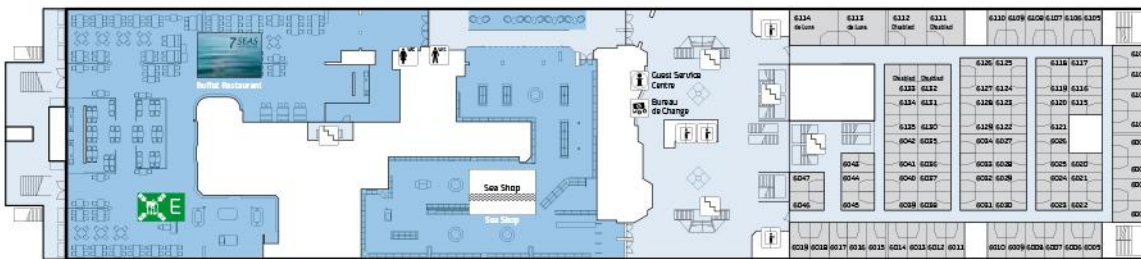

PRINCESS SEAWAYS

TECHNISCHE INFORMATIE

Lengte: 162,74 m
 Breedte: 27,60 m
 Diepgang: 6,20 m
 Snelheid: 21 knopen
 Motorvermogen: 19.600 kW
 Gebouwd: 1986/2003/2006
 Passagiers: 1250
 Kabines: 478 st.
 Auto's: 600 st.
 Knoop: 1,852 km/u
 Distance Newcastle - IJmuiden: 267 nautische mijlen

DECK 11

DECK 9

DECK 8

● Smoking area/Rookruimte

DECK 7

DECK 6

DECK 5

DECK 4