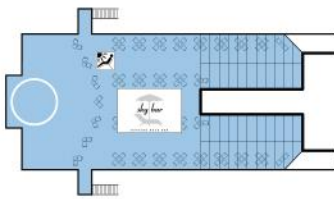

PRINCESS SEAWAYS

TECHNISCHE INFORMATIE

Lengte: 162,74 m
 Breedte: 27,60 m
 Diepgang: 6,20 m
 Snelheid: 21 knopen
 Motorvermogen: 19.600 kW
 Gebouwd: 1986/2003/2006
 Passagiers: 1250
 Kabines: 478 st.
 Auto's: 600 st.
 Knoop: 1,852 km/u
 Distance Newcastle - IJmuiden: 267 nautische mijlen

DECK 11

DECK 9

DECK 8

● Smoking area/Rookruimte

DECK 7

DECK 6

DECK 5

DECK 4