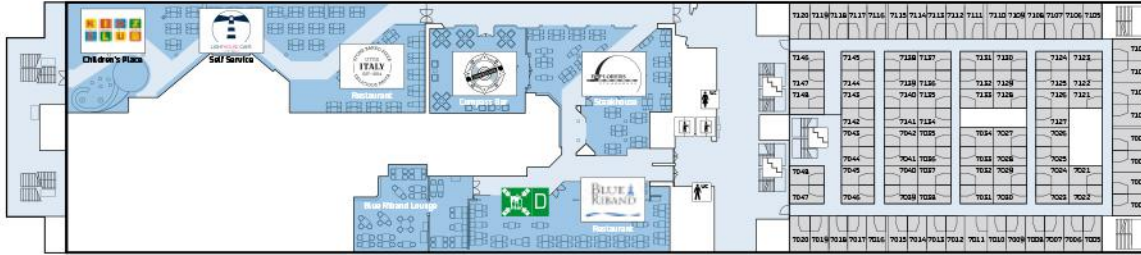

PRINCESS SEAWAYS

TECHNISCHE INFORMATIE

Lengte: 162,74 m
 Breedte: 27,60 m
 Diepgang: 6,20 m
 Snelheid: 21 knopen
 Motorvermogen: 19.600 kW
 Gebouwd: 1986/2003/2006
 Passagiers: 1250
 Kabines: 478 st.
 Auto's: 600 st.
 Knoop: 1,852 km/u
 Distance Newcastle - IJmuiden: 267 nautische mijlen

DECK 11

DECK 9

DECK 8

● Smoking area/Rookruimte

DECK 7

DECK 6

DECK 5

DECK 4