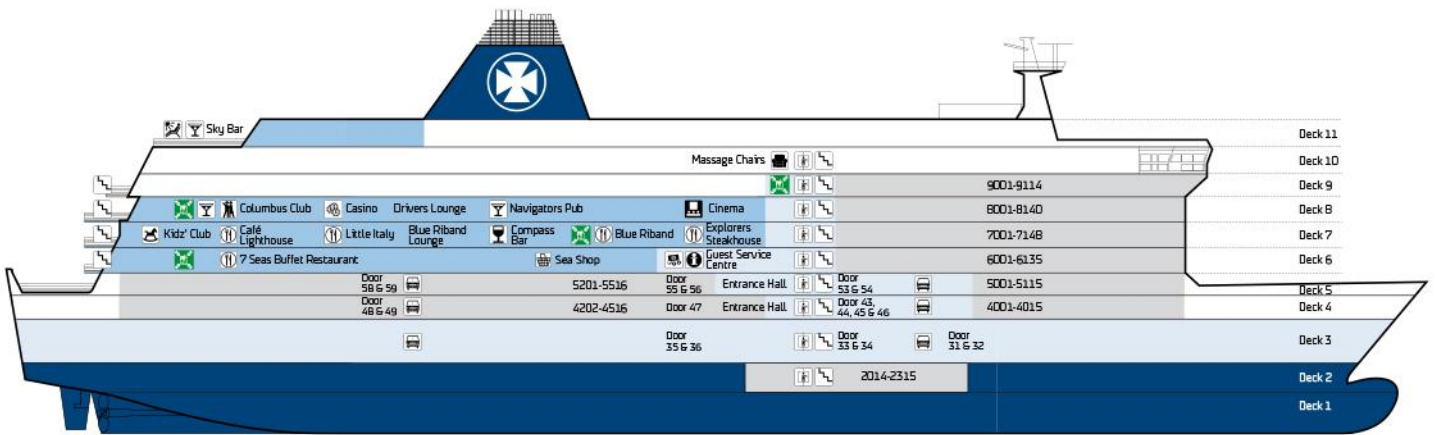

PRINCESS SEAWAYS

TECHNISCHE INFORMATIE

Lengte: 162,74 m
 Breedte: 27,60 m
 Diepgang: 6,20 m
 Snelheid: 21 knopen
 Motorvermogen: 19.600 kW
 Gebouwd: 1986/2003/2006
 Passagiers: 1250
 Kabines: 478 st.
 Auto's: 600 st.
 Knoop: 1,852 km/u
 Distance Newcastle - IJmuiden: 267 nautische mijlen

TECHNICAL INFORMATION

Length: 162,74 m
 Width: 27,60 m
 Draught: 6,20 m
 Service speed: 21 knots
 Engine power: 19.600 kW
 Built: 1986/2003/2006
 Passengers: 1250
 Cabins: 478 pcs.
 Cars: 600 pcs.
 Knot: 1,852 km/h
 Distance Newcastle - IJmuiden: 267 nautical miles

DECK 11

DECK 9

DECK 8

● Smoking area/Rookruimte

DECK 7

DECK 6

DECK 5

DECK 4