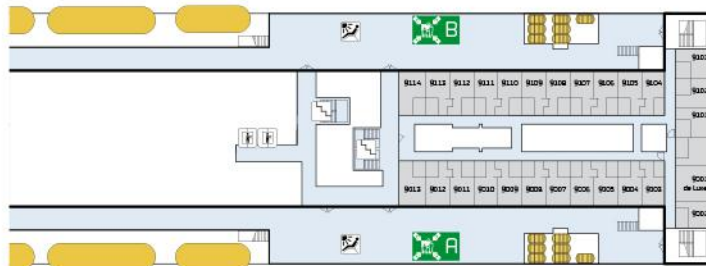

DECK 11

DECK 9