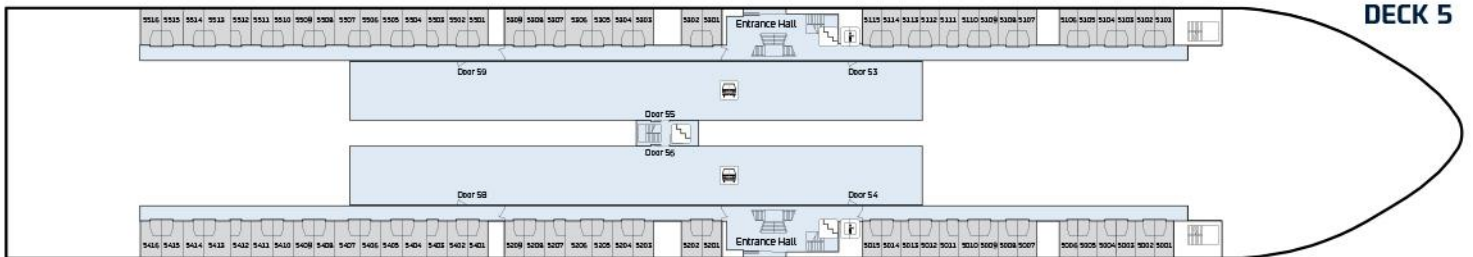

PRINCESS SEAWAYS

TECHNISCHE INFORMATIE

Lengte: 162,74 m
 Breedte: 27,60 m
 Diepgang: 6,20 m
 Snelheid: 21 knopen
 Motorvermogen: 19.600 kW
 Gebouwd: 1986/2003/2006
 Passagiers: 1250
 Kabines: 478 st.
 Auto's: 600 st.
 Knoop: 1,852 km/u
 Distance Newcastle - IJmuiden: 267 nautische mijlen

TECHNICAL INFORMATION

Length: 162,74 m
 Width: 27,60 m
 Draught: 6,20 m
 Service speed: 21 knots
 Engine power: 19.600 kW
 Built: 1986/2003/2006
 Passengers: 1250
 Cabins: 478 pcs.
 Cars: 600 pcs.
 Knot: 1,852 km/h
 Distance Newcastle - IJmuiden: 267 nautical miles

DECK 11

DECK 9

DECK 8

● Smoking area/Rookruimte

DECK 7

DECK 6

DECK 5

DECK 4