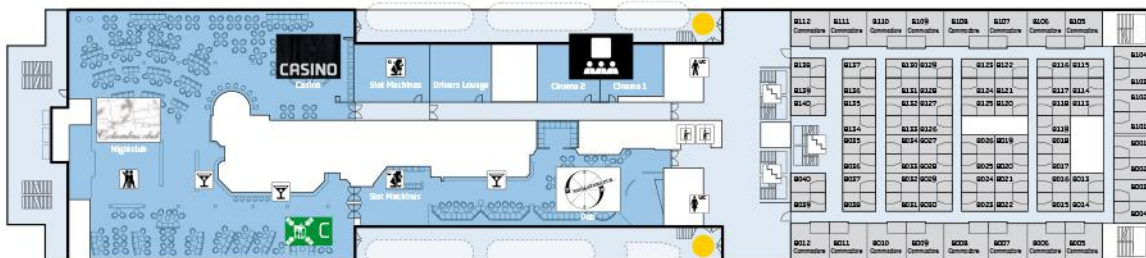

PRINCESS SEAWAYS

TECHNISCHE INFORMATIE

Lengte: 162,74 m
 Breedte: 27,60 m
 Diepgang: 6,20 m
 Snelheid: 21 knopen
 Motorvermogen: 19.600 kW
 Gebouwd: 1986/2003/2006
 Passagiers: 1250
 Kabines: 478 st.
 Auto's: 600 st.
 Knoop: 1,852 km/u
 Distance Newcastle - IJmuiden: 267 nautische mijlen

TECHNICAL INFORMATION

Length: 162,74 m
 Width: 27,60 m
 Draught: 6,20 m
 Service speed: 21 knots
 Engine power: 19.600 kW
 Built: 1986/2003/2006
 Passengers: 1250
 Cabins: 478 pcs.
 Cars: 600 pcs.
 Knot: 1,852 km/h
 Distance Newcastle - IJmuiden: 267 nautical miles

DECK 11

DECK 9

DECK 8

● Smoking area/Rookruimte

DECK 7

DECK 6

DECK 5

DECK 4