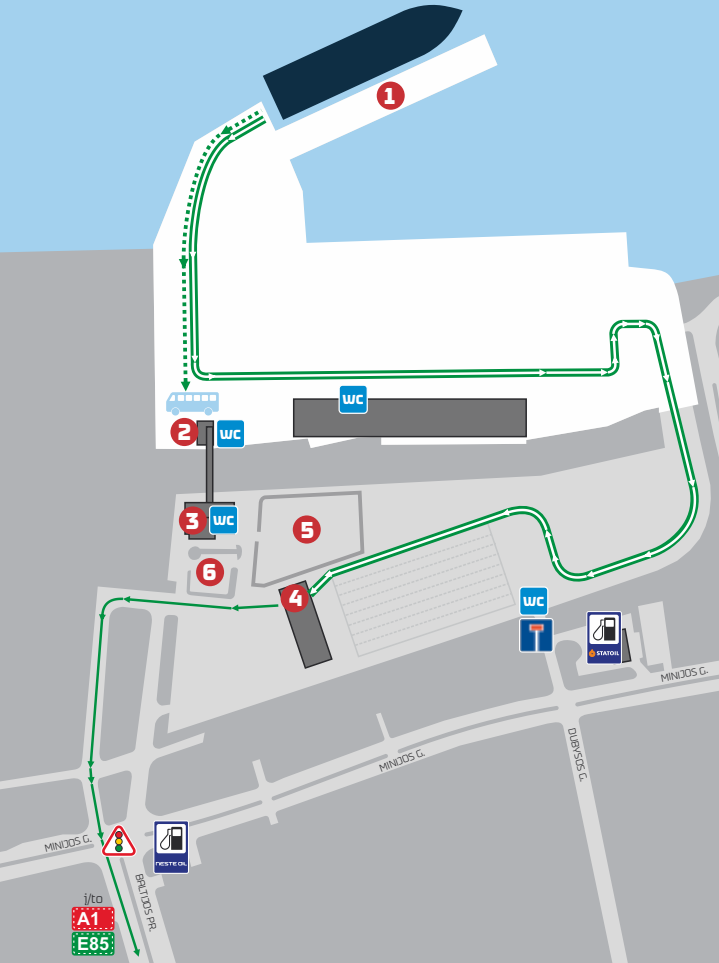

WEGWEISER FÜR DIE EINSCHIFFUNG IN KLAIPEDA (CKT)

1

Zufahrt für Passagiere mit Fahrzeugen

2

Check-in für Passagiere mit Fahrzeug

3

Check-in für Fußpassagiere, Ticketbüro und Wartehalle

4

Besucherparkplatz, Taxi

5

Bewachter Parkplatz, gebührenpflichtig

6

Shuttlebus für Fußpassagiere

7

Schiffsliegeplatz

Route zum Schiff für Passagiere mit Fahrzeugen

Wartespuren für Passagiere mit Fahrzeugen

Ampeln

DFDS.DE

WEGWEISER FÜR DIE AUSSCHIFFUNG IN KLAIPEDA (CKT)

1

Schiffsliegeplatz

2

Shuttlebus für Fußpassagiere

Route vom Schiff für
Passagiere mit Fahrzeugen

Ampeln

DFDS.DE